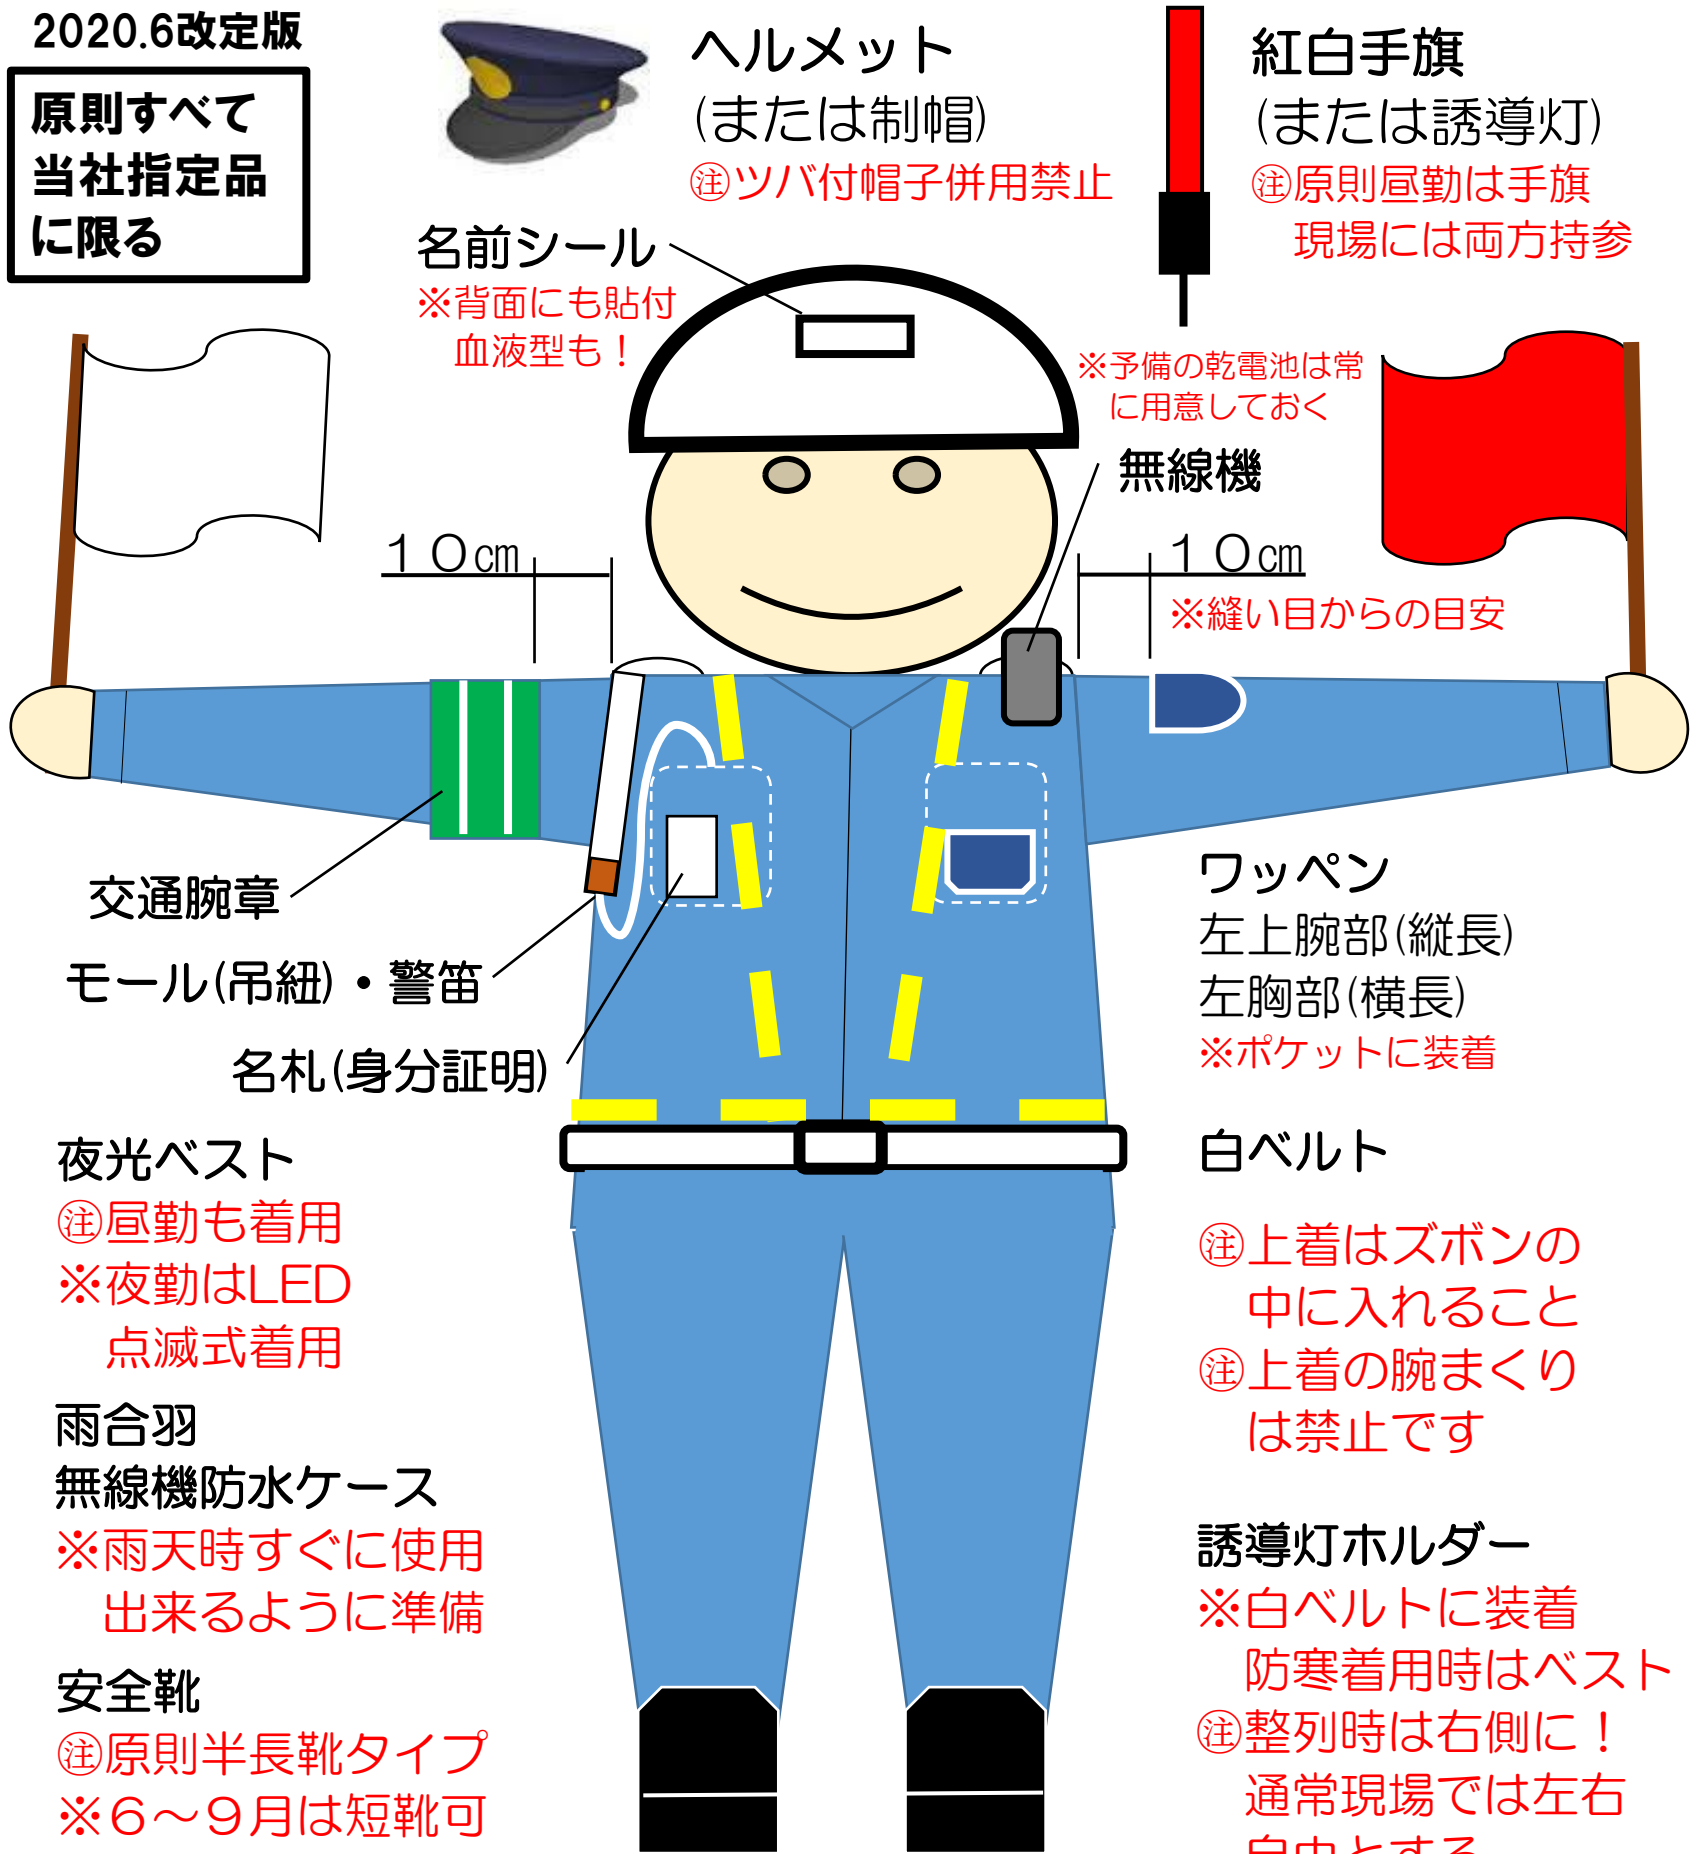

# 制服・装備品着用見本

2020.6改定版

原則すべて  
当社指定品  
に限る

## 注意事項

- 「清潔な身だしなみ」「制服・装備品原則事項」を遵守して下さい。
- ワッペンは制服に縫い付けかマジックテープでの取り付けです。
- 防寒着着用時は、腕章・モール・名札は防寒着に着けて下さい。  
①ワッペンの付替えは不要。但し、中には制服も着用すること。
- 夏場は空調服を有効的に活用。管理は各自が責任を持ち行うこと。
- すべてきれいで良好な物を着用。不良品はすぐに交換して下さい。
- 違反に対しては罰金徴収制度を適用しますのでご注意下さい。